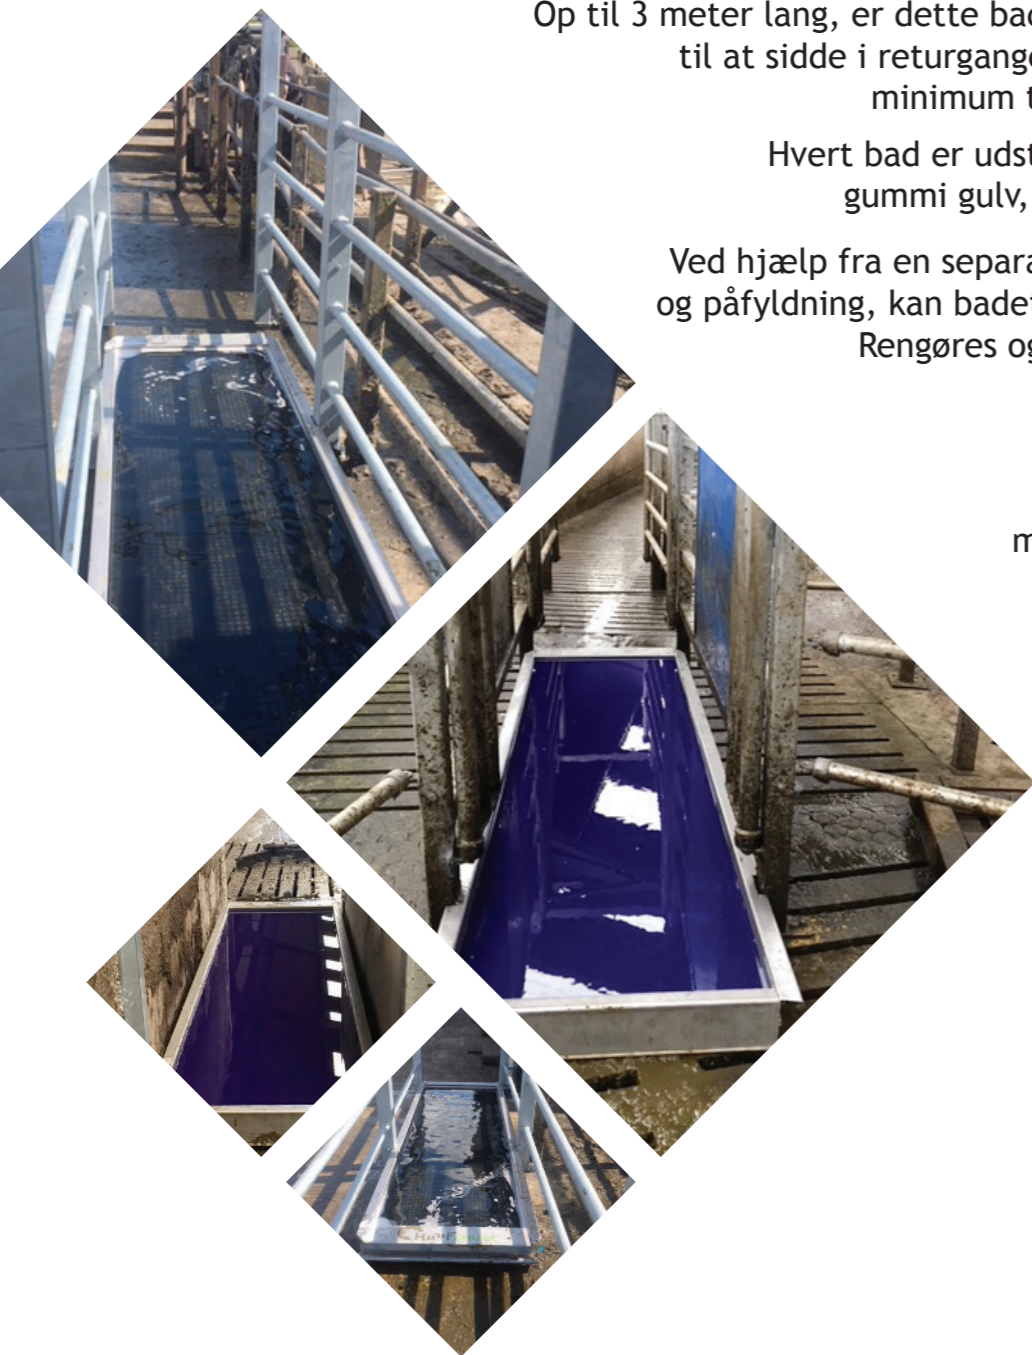

Hoofcount

STANDARD FODBAD

Op til 3 meter lang, er dette bad bredere og specielt fremstillet til at sidde i returgangen, dette sikrer at alle køer som minimum træder igennem badet 2 gange.

Hvert bad er udstyret med et rullet og slidstærkt gummi gulv, som sikrer køerne ikke for skader.

Ved hjælp fra en separat ventil som bruges til skylning og påfyldning, kan badet tømmes gennem en bred lem. Rengøres og påfyldes inden for 3 minutter.

Standard klovbad er pålideligt, effektivt og let at betjene.

- › Automatisk med mulighed for manuel at lave en genopfyldning
- › 2 kemiske pumper som standard til kemikalier
- › Vandtæt i rustfrit stål som sikrer beskyttelse mod kemikalier
- › Ingen elektriske pumper eller unødvendige bevægelsesdele som forstyrrer
- › Nem vedligeholdelse samt lave serviceomkostninger

Customer Testimonials...

Kunde anbefalinger: "Siden jeg fik installeret HOOFCOUNT klovbad, er vores køers klovtilstand blevet betydeligt bedre. Digital Dermatitis er for os nu fortid. Jeg skulle have købt klovbadet for mange år siden."
R. Roberts, Bryn Coch, Flintshire
Standard klovbad

"Klovbadet fungerer ekstremt godt, og uden for mange ændringer. Vi har oplevet en stor reduktion af Dermatitis efter vi fik installeret klovbadet"
A. Wright, Reynolds Farm, Cheshire
2,25 Mtr bath 3 robotter

"Vi fik installeret et Hoofcount klovbad i udgangen af hver af vores 4 robotter, og har ikke længere digital dermatitis problemer. Klovne er blevet meget sundere nu end før vi fik installeret klovbadet. Vores erfaring er at et klovbad er vigtigt når man har robot malkesystemer."
B. Weatherup, Parkend Farm, Fife

"Vi havde et 3 mtr. lang klovbad ved vores gamle malkesystem, og efter vi fik installeret vores nuværende karrusel og fik øget antallet af køer valgte vi at få installeret et 3,7 mtr klovbad. Vi har set en stor reduktion af dermatitis og ser meget færre køer som halter. Vi syntes at det er super effektivt og fungerer som forventet."
D. Webster, Oakley Farming, Shrewsbury

Hoofcount

Klovbad for sunde køer

Salg. 0045 21410421
info@hoofcount.com

www.hoofcount.com